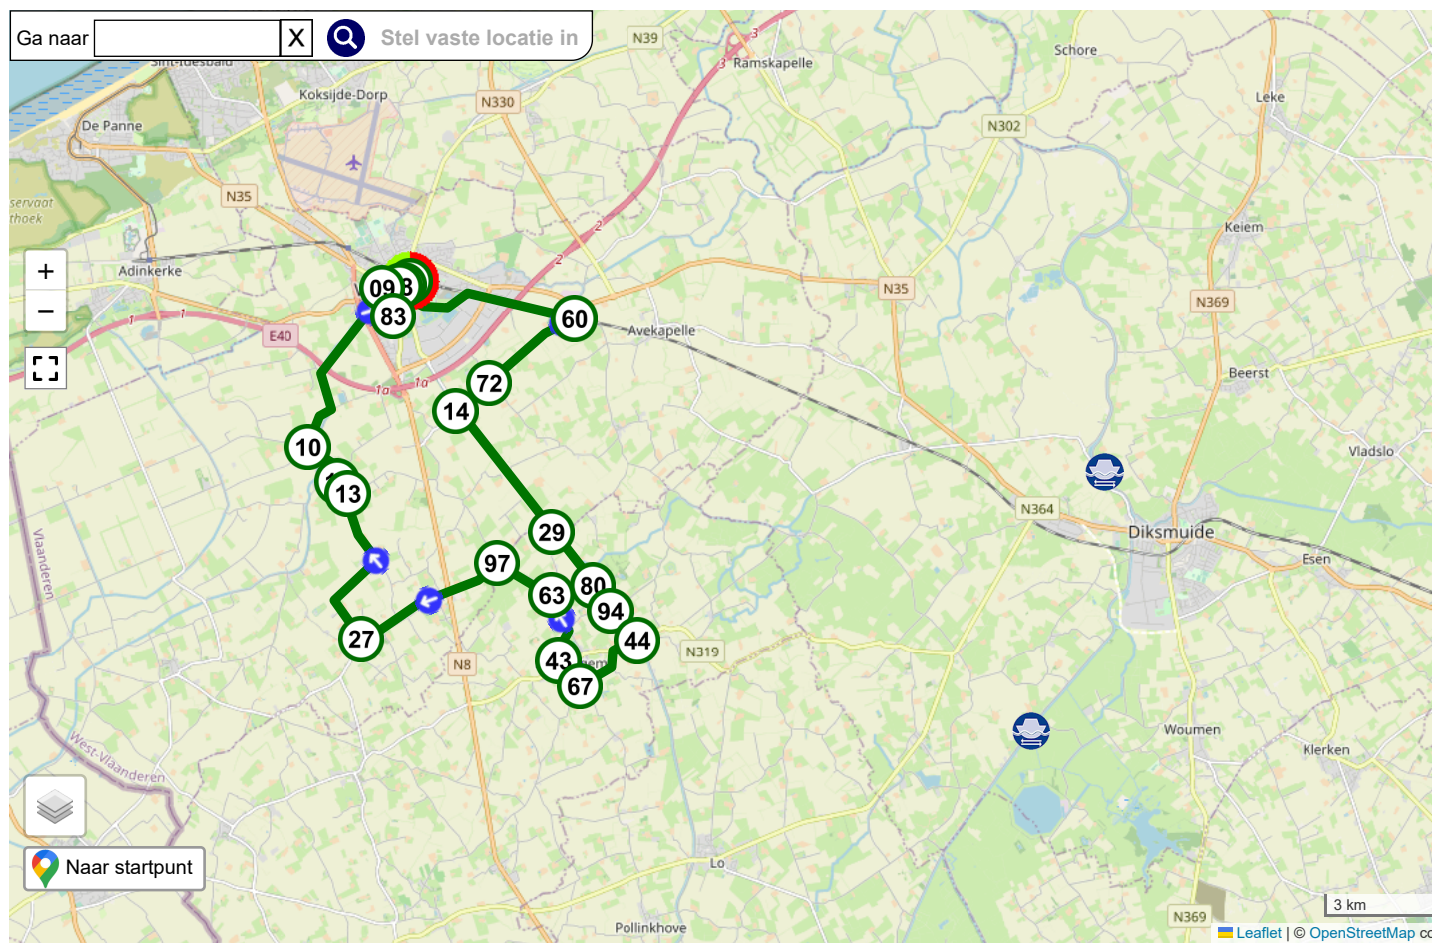

## Veurne-Alveringhem kort

Fietsknoper	<b>the white knight</b>
Routecode	<b>23344483</b>
Datum	<b>26-05-2023</b>
Startadres	<b>Statiestraat 16, 8630 Veurne</b>
Afstand	<b>28.9 km</b>
Route delen	<b>Met niemand</b>
Provincie	<b>West-Vlaanderen B</b>
Omgeving	<b>Landelijk</b>
Ook voor	<b>E-bike</b>
Beschrijving	<b>overgenomen van Knooppunter</b>

 Klik op de kaart daar waar je een Info Pin wilt plaatsen. De Info Pin kun je verslepen en ook weer verwijderen.

Een Info Pin kun je gebruiken om een eigen markering op de kaart te zetten, zoals bijvoorbeeld een bankje of horecagelegenheid.

Start	<b>69</b>	3.7 km	<b>60</b>	2.0 km	<b>72</b>	0.8 km	<b>14</b>	2.8 km	<b>29</b>	1.2 km	<b>80</b>	0.6 km	<b>94</b>
0.8 km	<b>44</b>	1.5 km	<b>67</b>	0.7 km	<b>43</b>	1.5 km	<b>63</b>	1.1 km	<b>97</b>	3.0 km	<b>27</b>	3.4 km	<b>13</b>
0.3 km	<b>12</b>	0.9 km	<b>10</b>	3.6 km	<b>83</b>	0.6 km	<b>09</b>	0.3 km	<b>68</b>	0.1 km	<b>75</b>	0.1 km	<b>69</b>

**Totaal 28.9 km**