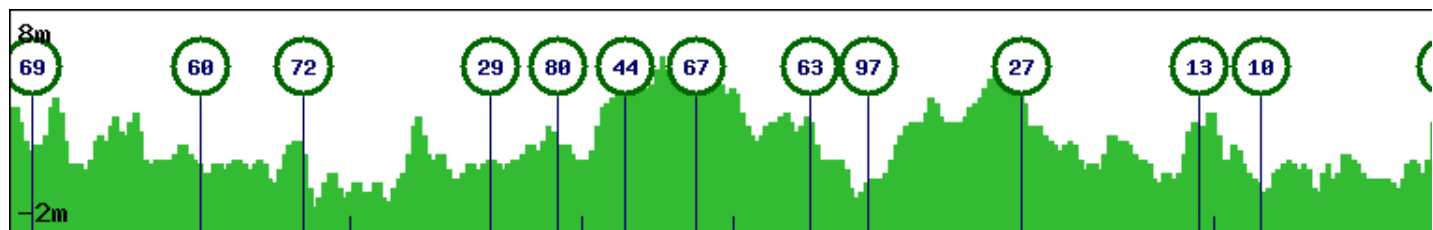

## Veurne-Alveringhem kort

Fietsknoper	<b>the white knight</b>
Routecode	<b>23344483</b>
Datum	<b>26-05-2023</b>
Startadres	<b>Statiestraat 16, 8630 Veurne</b>
Afstand	<b>28.9 km</b>
Route delen	<b>Met niemand</b>
Provincie	<b>West-Vlaanderen B</b>
Omgeving	<b>Landelijk</b>
Ook voor	<b>E-bike</b>
Beschrijving	<b>overgenomen van Knooppunter</b>

 Klik op de kaart daar waar je een Info Pin wilt plaatsen. De Info Pin kun je verslepen en ook weer verwijderen.

Een Info Pin kun je gebruiken om een eigen markering op de kaart te zetten, zoals bijvoorbeeld een bankje of horecagelegenheid.

Start	<b>69</b>	3.7 km	<b>60</b>	2.0 km	<b>72</b>	0.8 km	<b>14</b>	2.8 km	<b>29</b>	1.2 km	<b>80</b>	0.6 km	<b>94</b>
0.8 km	<b>44</b>	1.5 km	<b>67</b>	0.7 km	<b>43</b>	1.5 km	<b>63</b>	1.1 km	<b>97</b>	3.0 km	<b>27</b>	3.4 km	<b>13</b>
0.3 km	<b>12</b>	0.9 km	<b>10</b>	3.6 km	<b>83</b>	0.6 km	<b>09</b>	0.3 km	<b>68</b>	0.1 km	<b>75</b>	0.1 km	<b>69</b>

**Totaal 28.9 km**