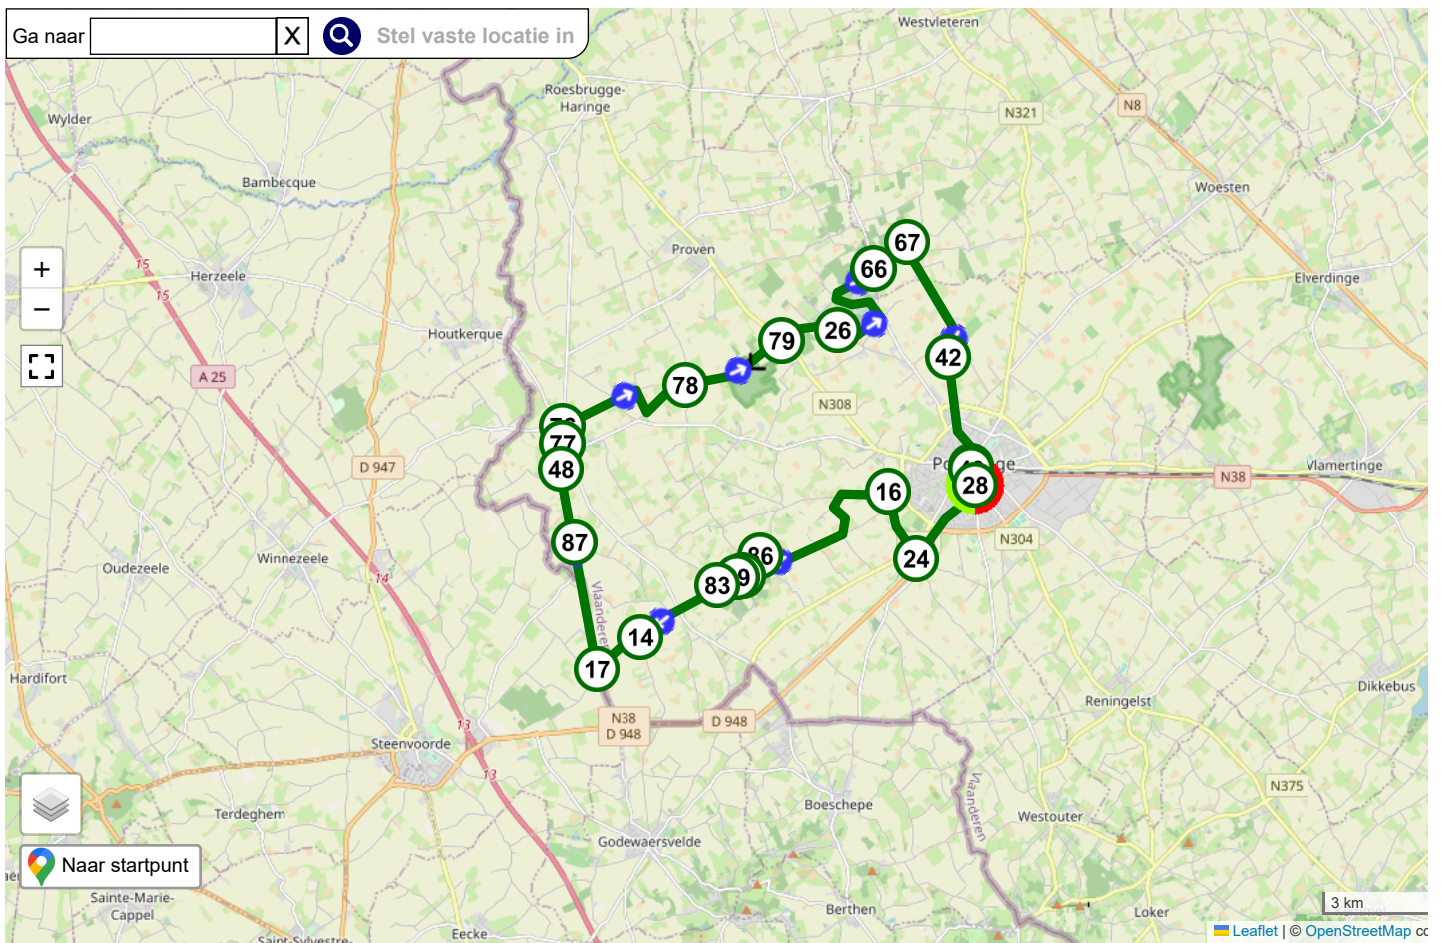

Poperinge korte route

Fietsknoper	the white knight
Routecode	23344006
Datum	26-05-2023
Startadres	Deken de Bolaan 15, 8970 Poperinge
Afstand	30.3 km
Route delen	Met niemand
Provincie	West-Vlaanderen B
Omgeving	Landelijk
Ook voor	E-bike
Beschrijving	overgenomen van Knooppunter

 Klik op de kaart daar waar je een Info Pin wilt plaatsen. De Info Pin kun je verslepen en ook weer verwijderen.
Een Info Pin kun je gebruiken om een eigen markering op de kaart te zetten, zoals bijvoorbeeld een bankje of horecagelegenheid.

Start	28	1.9 km	24	1.4 km	16	3.6 km	86	0.5 km	85	0.1 km	39	0.4 km	83
1.8 km	14	1.0 km	17	2.3 km	87	1.3 km	48	0.5 km	77	0.3 km	76	2.9 km	78
2.0 km	79	1.2 km	26	3.2 km	66	0.8 km	67	2.3 km	42	2.3 km	46	0.0 km	40
0.4 km	28	Totaal		30.3 km									