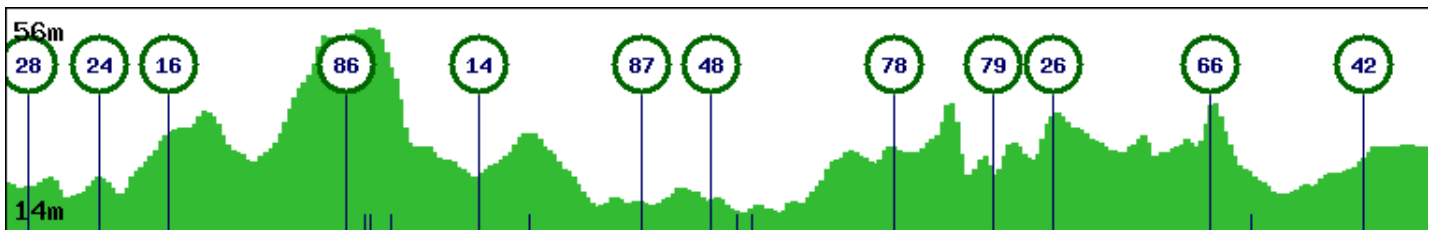

Poperinge korte route

Fietsknoper	the white knight
Routecode	23344006
Datum	26-05-2023
Startadres	Deken de Bolaan 15, 8970 Poperinge
Afstand	30.3 km
Route delen	Met niemand
Provincie	West-Vlaanderen B
Omgeving	Landelijk
Ook voor	E-bike
Beschrijving	overgenomen van Knooppunter

 Klik op de kaart daar waar je een Info Pin wilt plaatsen. De Info Pin kun je verslepen en ook weer verwijderen.
Een Info Pin kun je gebruiken om een eigen markering op de kaart te zetten, zoals bijvoorbeeld een bankje of horecagelegenheid.

Start	28	1.9 km	24	1.4 km	16	3.6 km	86	0.5 km	85	0.1 km	39	0.4 km	83
1.8 km	14	1.0 km	17	2.3 km	87	1.3 km	48	0.5 km	77	0.3 km	76	2.9 km	78
2.0 km	79	1.2 km	26	3.2 km	66	0.8 km	67	2.3 km	42	2.3 km	46	0.0 km	40
0.4 km	28	Totaal		30.3 km									