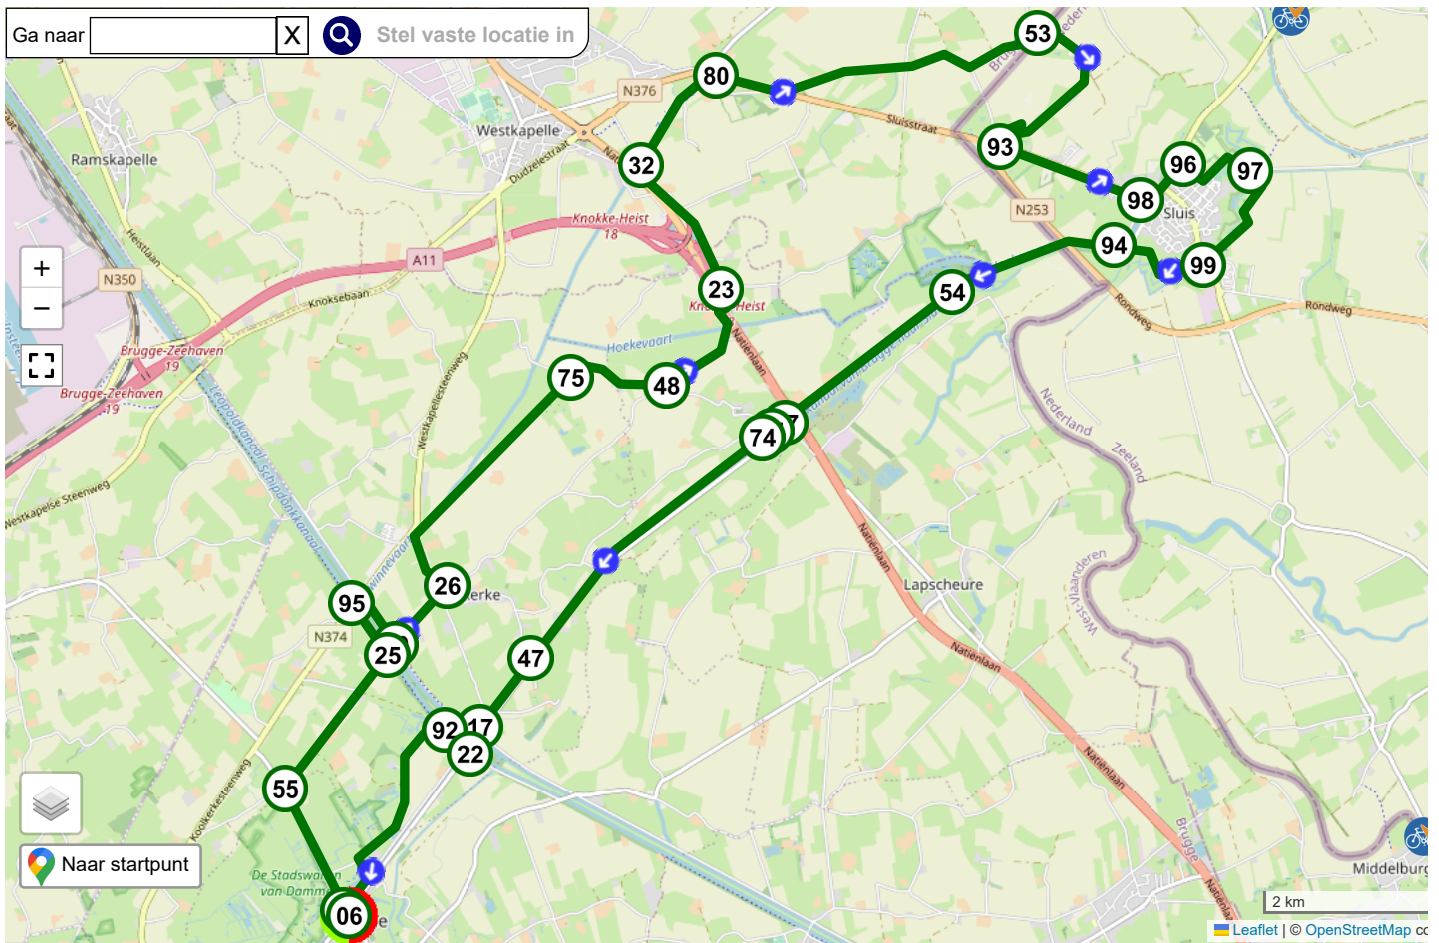

Damme-Knokke klein

Fietsknoper	the white knight
Routecode	23334705
Datum	25-05-2023
Startadres	Slekstraat 2, 8340 Damme
Afstand	32.4 km
Route delen	Met niemand
Provincie	West-Vlaanderen B
Omgeving	Landelijk
Ook voor	E-bike
Beschrijving	overgenomen van Knooppunter

 Klik op de kaart daar waar je een Info Pin wilt plaatsen. De Info Pin kun je verslepen en ook weer verwijderen.
Een Info Pin kun je gebruiken om een eigen marking op de kaart te zetten, zoals bijvoorbeeld een bankje of horecagelegenheid.

Start	06	0.1 km	34	1.2 km	55	1.5 km	25	0.6 km	95	0.6 km	20	0.7 km	26
2.6 km	75	1.0 km	48	1.2 km	23	1.4 km	32	1.1 km	80	3.1 km	53	2.0 km	93
1.4 km	98	0.6 km	96	0.8 km	97	1.3 km	99	1.1 km	94	1.6 km	54	1.9 km	57
0.1 km	24	0.1 km	74	2.9 km	47	0.8 km	17	0.3 km	22	0.3 km	92	2.2 km	34
0.1 km	06	Totaal		32.4 km									