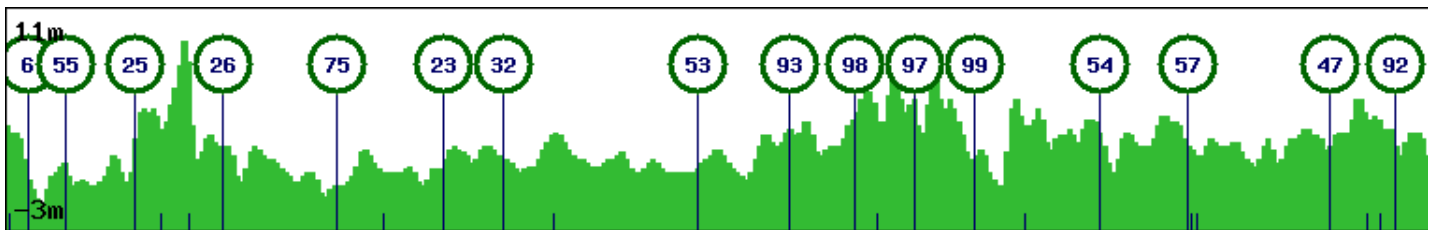

Damme-Knokke klein

Fietsknoper	the white knight
Routecode	23334705
Datum	25-05-2023
Startadres	Slekstraat 2, 8340 Damme
Afstand	32.4 km
Route delen	Met niemand
Provincie	West-Vlaanderen B
Omgeving	Landelijk
Ook voor	E-bike
Beschrijving	overgenomen van Knooppunter

 Klik op de kaart daar waar je een Info Pin wilt plaatsen. De Info Pin kun je verslepen en ook weer verwijderen.
Een Info Pin kun je gebruiken om een eigen marking op de kaart te zetten, zoals bijvoorbeeld een bankje of horecagelegenheid.

Start	06	0.1 km	34	1.2 km	55	1.5 km	25	0.6 km	95	0.6 km	20	0.7 km	26
2.6 km	75	1.0 km	48	1.2 km	23	1.4 km	32	1.1 km	80	3.1 km	53	2.0 km	93
1.4 km	98	0.6 km	96	0.8 km	97	1.3 km	99	1.1 km	94	1.6 km	54	1.9 km	57
0.1 km	24	0.1 km	74	2.9 km	47	0.8 km	17	0.3 km	22	0.3 km	92	2.2 km	34
0.1 km	06	Totaal		32.4 km									